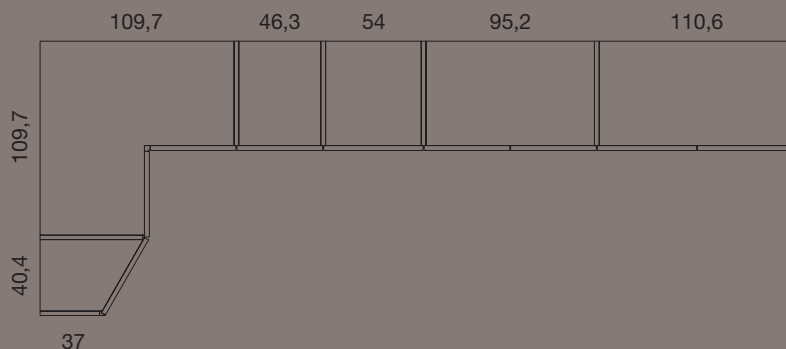

MORE ARMADI

DIMENSIONE MODULI UNIT DIMENSIONS

APERTURA BATTENTE SWINGING DOOR

APERTURA SCORREVOLE SLIDING DOOR

MORE ARMADI

FINITURE SCOCHE BODY FINISHES

NOBILITATO DECOR BIANCO
SURFACED IN WHITE DECOR
ENNOBLECIDO DECOR BLANCO
MÉLAMINÉ DECOR BLANC
BESCHICHTUNG DECOR WEISS
В ОТДЕЛКЕ DECOR БЕЛЫЙ