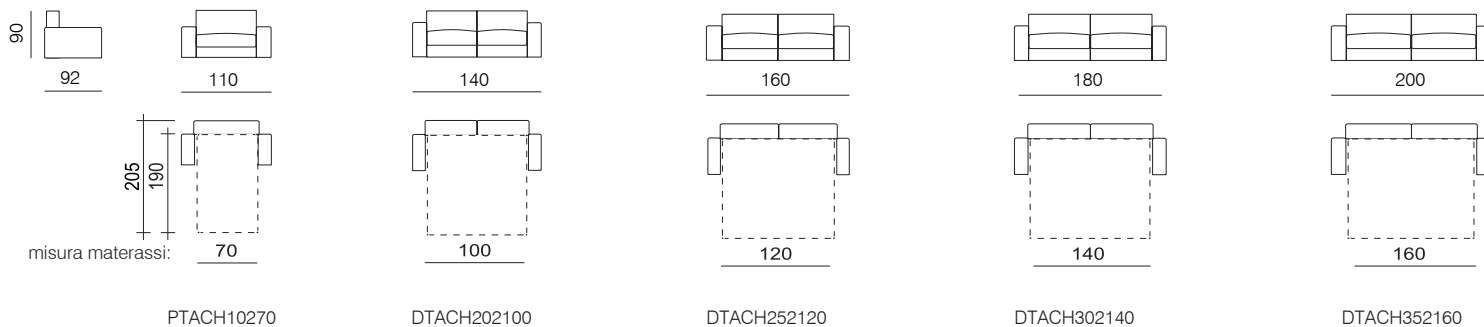

# ACHILLEA / bracciolo 10 cm

## ELEMENTI TRASFORMABILI A LETTO

Rete cinghie, materasso cm 14 trapuntato  
Schienali e sedili in poliuretano espanso.