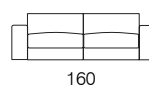

## ELEMENTI FISSI

Rete cinghie, materasso cm 14 trapuntato  
Schienali e sedili in poliuretano espanso.

92

98

110

140

160

180