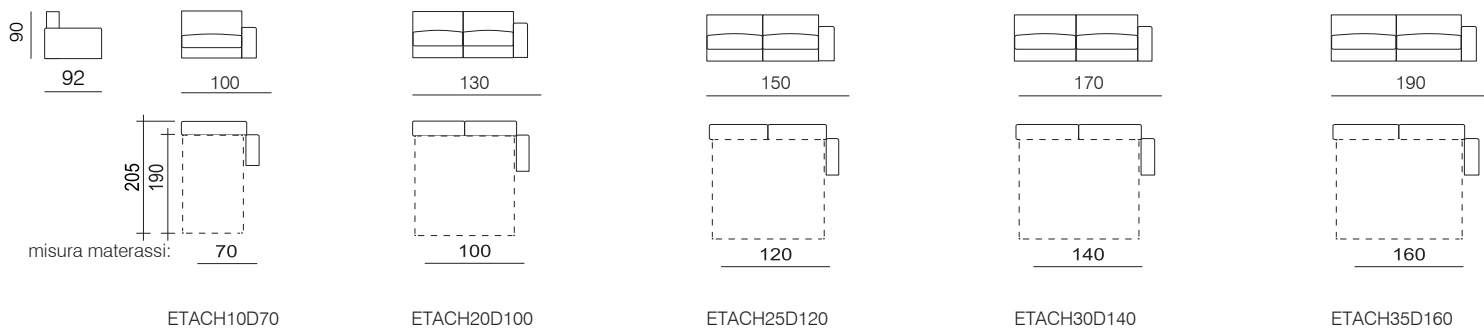

# ACHILLEA / bracciolo 10 cm

## ELEMENTI TRASFORMABILI A LETTO

Rete cinghie, materasso cm 14 trapuntato  
Schienali e sedili in poliuretano espanso.