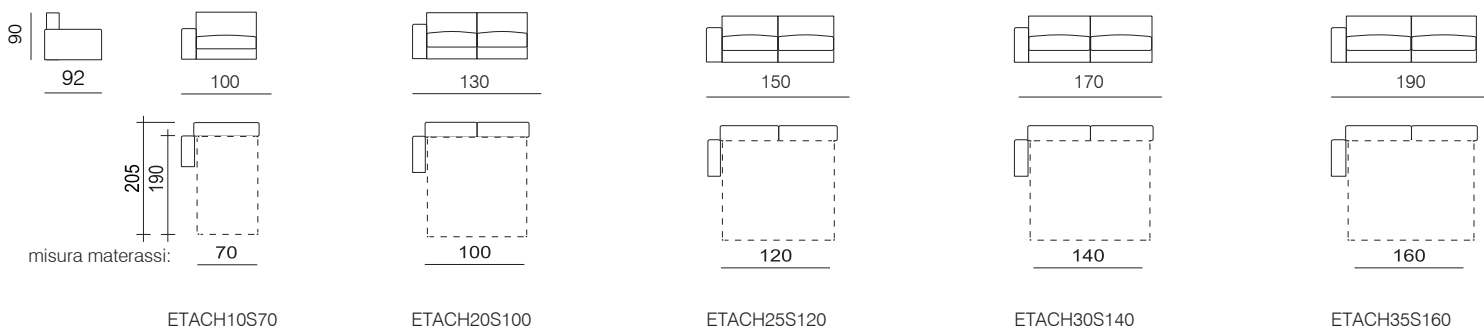

# ACHILLEA / bracciolo 10 cm

## ELEMENTI TRASFORMABILI A LETTO

Rete cinghie, materasso cm 14 trapuntato  
Schienali e sedili in poliuretano espanso.